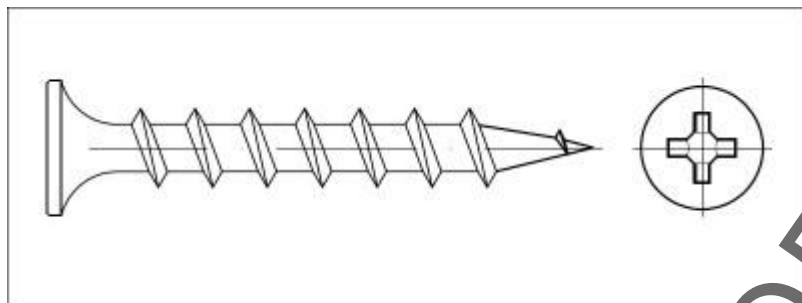

Drywall screws - bugle head - phillips recess - coarse thread - black phosphate

Dimension (mm)	Small packing (pcs.)	Large packing (pcs.)	Weight (kg/100 pc)
3,5x25	1 000	17 000	0,14
3,5x35	1 000	14 000	0,18
3,5x45	1 000	8 000	0,22
3,5x55	1 000	6 000	0,25
4,2x65	250	3 000	0,42
4,2x75	250	3 000	0,48
4,2x80	250	2 500	0,52
4,8x90	250	1 500	0,81